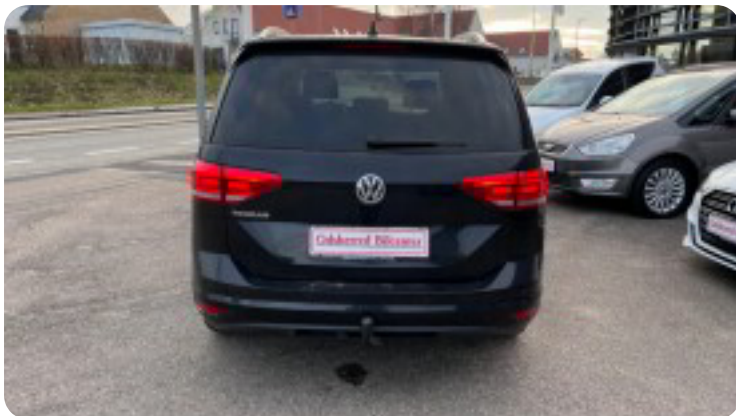

0-100 km/t
8,9 sek

Tophastighed
209 km/t

Drivmiddel
Benzin

Trækhjul
Forhjul

Tank
58 l

Grøn ejerafgift
DKK 1.360,- / årligt

Gear
Automatgear

Gear
7 gear

VW Touran

TSi 150 Highline Family DSG 7prs

Solgt

Billeder (12)

Se flere billeder på: ods-bilcenter.dk/salgsbiler/vw-touran-tsi-150-highline-family-dsg-7prs-kdljdiu7klj

Udstyrsliste (38)

A

ABS bremses Adaptiv fartpilot Aftagelig anhængertræk Alufælge Antispin Apple CarPlay