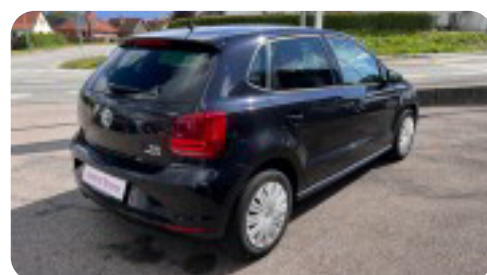

Specifikationer

Km
56.000

Km/l
21,3

1. registrering
Marts 2016

Modelår
2016

Nypris
DKK 190.475,-

HK / Nm
90 HK / 160 Nm

Type
Halvkombi

VW Polo

TSi 90 Comfortline BMT

Solgt

Billeder (12)

Se flere billeder på: ods-bilcenter.dk/salgsbiler/vw-polo-tsi-90-comfortline-bmt-16e3jz31bew

Udstyrsliste (18)

A

ABS bremses Antispin Auto nedblændelig bakspejl