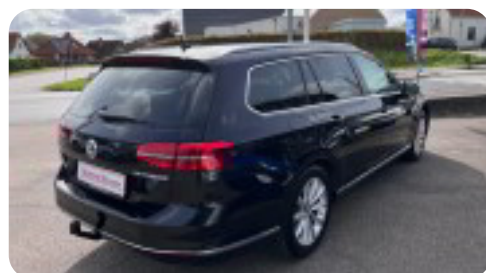

0-100 km/t
8,9 sek

Tophastighed
216 km/t

Drivmiddel
Diesel

Trækjul
Forhjul

Tank
66 l

Grøn ejerafgift
DKK 3.620,- / årligt

Gear
Automatgear

Gear
6 gear

VW Passat

TDi 150 Highline Variant DSG

Solgt

Billeder (12)

Se flere billeder på: ods-bilcenter.dk/salgsbiler/vw-passat-tdi-150-highline-variant-dsg-wftkvqhzhnm

Udstyrsliste (34)

A

ABS bremses Adaptiv fartpilot Aftagelig anhængertræk Alufælge Antispin Armlæn
Auto nedblændelig bakspejl Automatgear AUX tilslutning