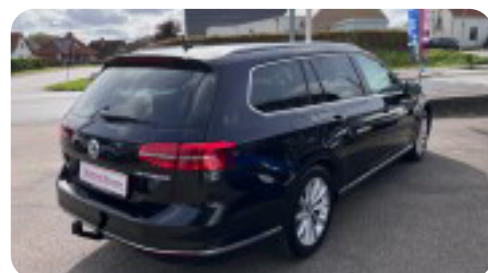

Billeder (12)

Se flere billeder på: ods-bilcenter.dk/salgsbiler/vw-passat-tdi-150-highline-variant-dsg-wftkvqhzhnm