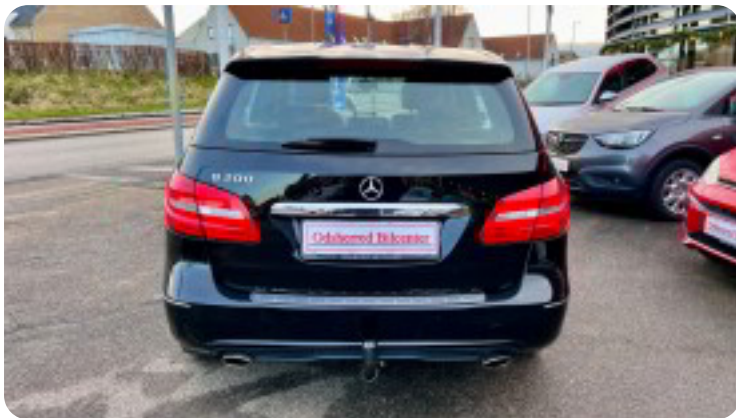

0-100 km/t  
8,6 sek

Tophastighed  
220 km/t

Drivmiddel  
Benzin

Trækjul  
Forhjul

Tank  
50 l

Grøn ejerafgift  
DKK 2.340,- / årligt

Geartype  
Manuelt gear

Gear  
6 gear

## Mercedes B200

BE

**Solgt**

## Billeder (17)

Se flere billeder på: [ods-bilcenter.dk/salgsbiler/mercedes-b200-be-aapytwzbp3](https://ods-bilcenter.dk/salgsbiler/mercedes-b200-be-aapytwzbp3)