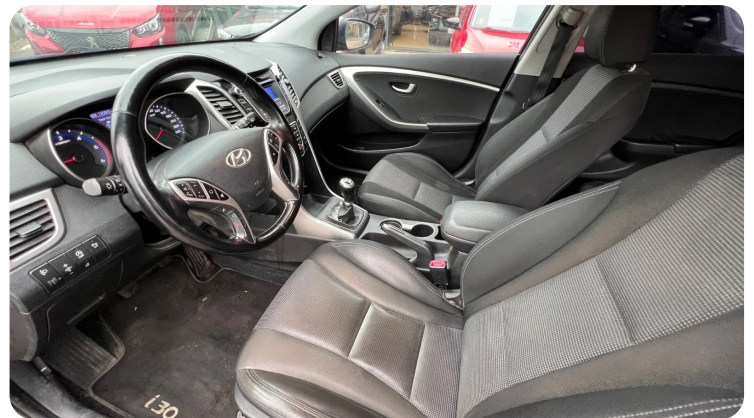

Hyundai i30

CRDi 110 Comfort Go! CW

Solgt

Billeder (12)

Se flere billeder på: ods-bilcenter.dk/salgsbiler/hyundai-i30-cr-di-110-comfort-go-cw-6mthaa4drus

Udstyrsliste (13)

A

ABS bremses Aircondition Anhængertræk Antispin