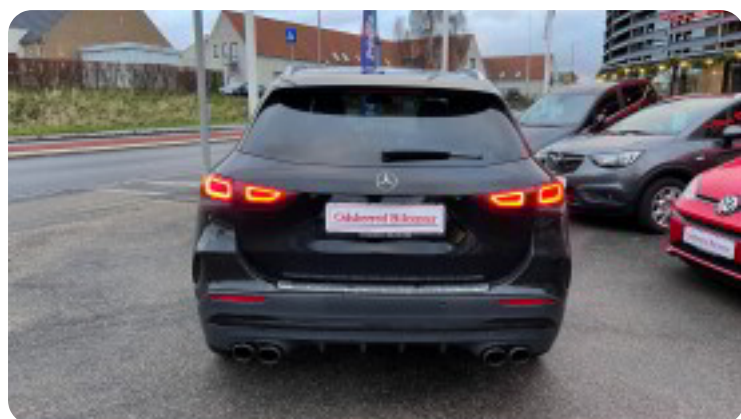

Billeder (17)

Se flere billeder på: ods-bilcenter.dk/salgsbiler/mercedes-gla200-amg-line-aut-flqu2814gdt