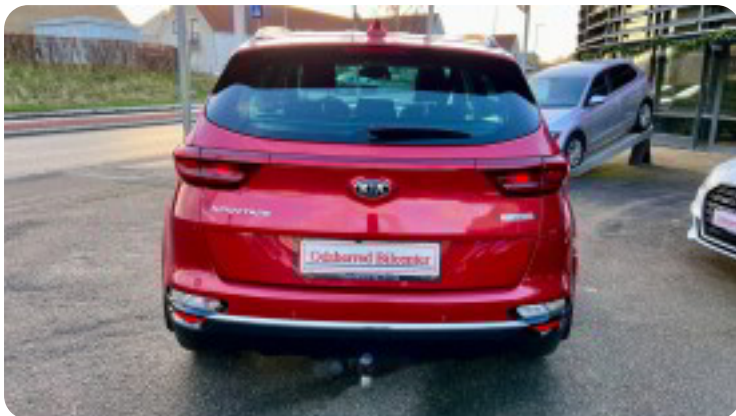

Billeder (14)

Se flere billeder på: ods-bilcenter.dk/salgsbiler/kia-sportage-crdi-mhev-advance-aut-4wd-2icnqmdqlew