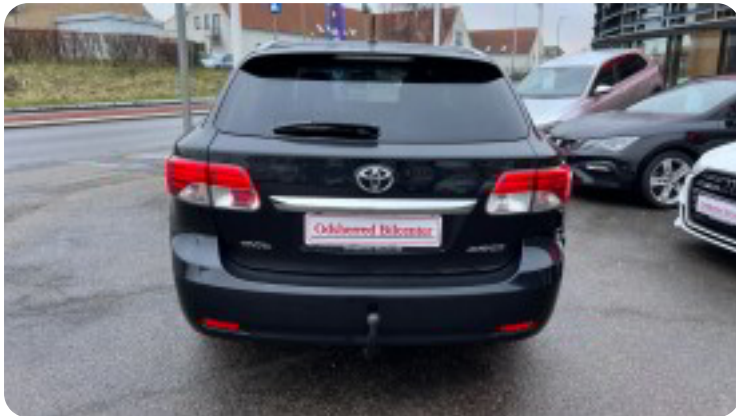

0-100 km/t
10,0 sek

Tophastighed
200 km/t

Drivmiddel
Diesel

Trækjul
Forhjul

Tank
60 l

Grøn ejeravgift
DKK 4.740,- / årligt

Geartype
Manuelt gear

Gear
6 gear

Toyota Avensis

D-4D T2 stc.

Solgt

Billeder (13)

Se flere billeder på: ods-bilcenter.dk/salgsbiler/toyota-avensis-d-4d-t2-stc-iaevtod9ort

Udstyrsliste (22)

A

ABS bremses Alufælge Anhængertræk Antispin Armlæn Auto nedblændelig bakspejl