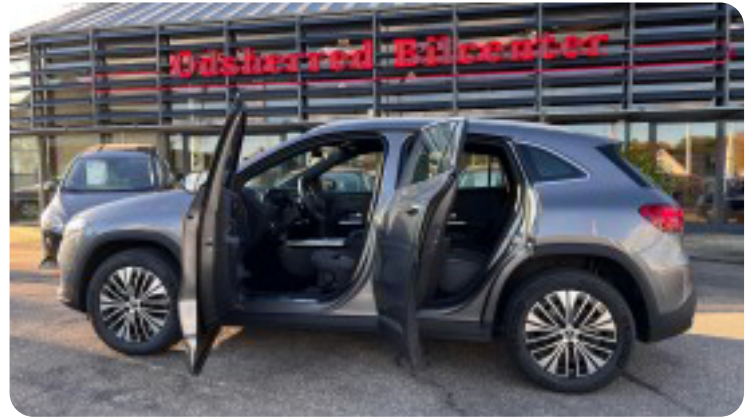

Mercedes EQA300

Electric Art 4Matic

Solgt

Billeder (12)

Se flere billeder på: ods-bilcenter.dk/salgsbiler/mercedes-eqa300-4matic-tironsheojl

Udstyrsliste (30)

A

ABS bremses Adaptiv fartpilot Alufælge Auto nedblændelig bakspejl Automatgear Automatisk lys

B

Bakkamera Blind vinkel detektion

D

Delvis lædersæder Digitalt cockpit Dual zone klimaanlæg

E

Ei-klapbare sidespejle med varme Ei-ruder x4 Elektrisk bagagerum

F

Fjernbetjent centrallås Fuld LED forlygter Fuldautomatisk klimaanlæg