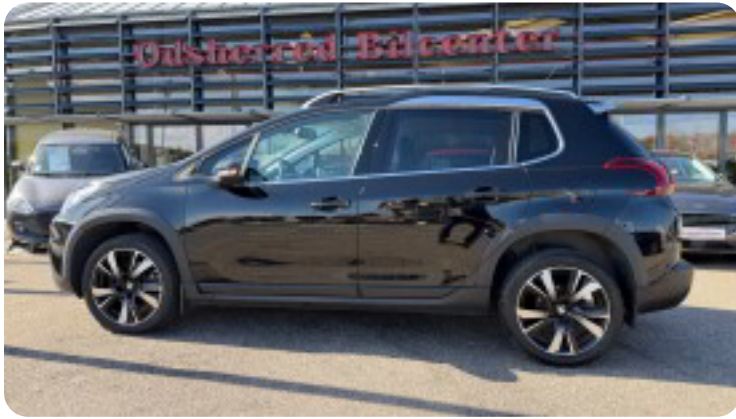

Billeder (13)

Se flere billeder på: ods-bilcenter.dk/salgsbiler/peugeot-2008-puretech-110-allure-nmhlssjnaa