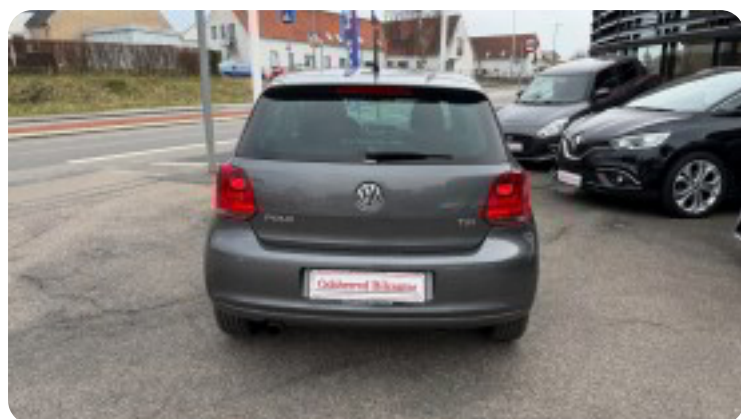

Billeder (13)

Se flere billeder på: ods-bilcenter.dk/salgsbiler/vw-polo-tsi-90-comfortline-31jafjortnq