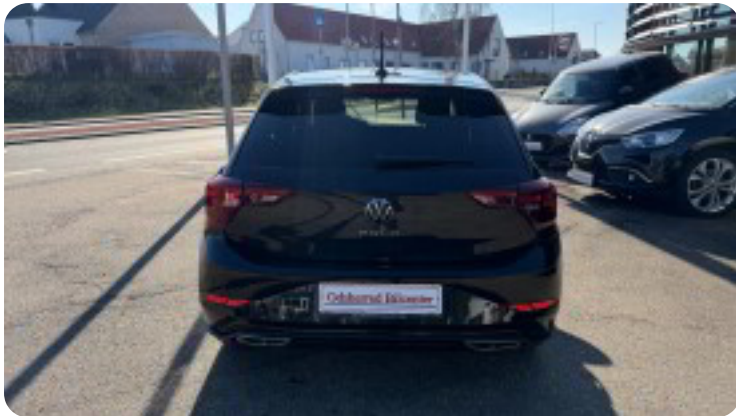

Specifikationer

Km 33.000	Km/l 20,9	1. registrering September 2022
Modelår 2022	Nypris DKK 275.814,-	HK / Nm 110 HK / 200 Nm
Type Halvkombi	0-100 km/t 10,4 sek	Tophastighed 195 km/t
Drivmiddel Benzin	Trækhjul Forhjul	Tank 40 l
Grøn ejerafgift DKK 1.600,- / årligt	Geartype Automatgear	Gear 7 gear

VW Polo

TSi 110 R-line DSG

Solgt

Billeder (13)

Se flere billeder på: ods-bilcenter.dk/salgsbiler/vw-polo-tsi-110-r-line-dsg-gum7cujinsv

Udstyrsliste (31)

A

ABS bremses Adaptiv fartpilot Alufælge Android Auto Antispin Apple CarPlay